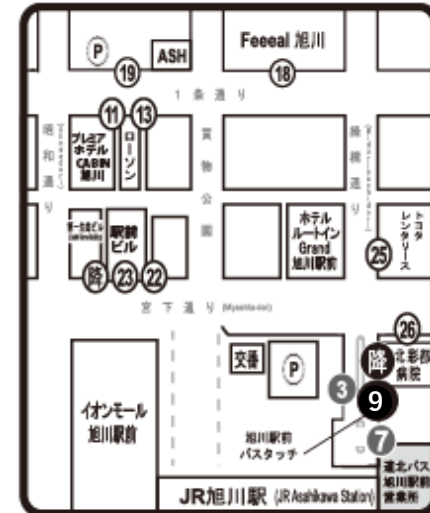

美瑛・白金エリア1日フリーパス

美瑛・白金線限定 何度でも乗り降り自由!

スマホで購入・利用できるモバイルチケットはこちら ⇒

行先 (Destination)	白金方面から美瑛・旭川方面行 (Shirogane to Biei STN・Asahikawa STN)								
	旭川 着 (Asahikawa Arv)	美瑛 着 (Biei Arv)	旭川 着 (Asahikawa Arv)	美瑛 着 (Biei Arv)	旭川 着 (Asahikawa Arv)	美瑛 着 (Biei Arv)	旭川 着 (Asahikawa Arv)	美瑛 着 (Biei Arv)	美瑛 着 (Biei Arv)
国立大雪青少年交流の家 (National Taisetsu Youth Friendship Center)	07:35	09:14	10:00	11:44	12:00	13:14	14:40	15:44	16:49
白金温泉 (Shirogane Hot-Spring)	07:37	09:16	10:02	11:46	12:02	13:16	14:42	15:46	16:51
白金青い池入口 (Shirogane Blue Pond)	07:40	09:19	10:05	11:49	12:05	13:19	14:45	15:49	16:54
美瑛駅前 (Biei STN)	08:05	09:44	10:30	12:14	12:30	13:44	15:10	16:14	17:19
14号 (14-go)	08:27		10:52		12:52		15:32		
1条7丁目 ⑨ (1-jo 7-chome)	08:55		11:20		13:20		16:00		
旭川駅前 (Asahikawa STN)	09:02		11:27		13:27		16:07		

旭川駅前バスのりば

- 旭川駅前のりば
のりば⑨
(駅前バスタッチ内)
- 旭川駅前おりば
おりば降
(駅前バスタッチ内)